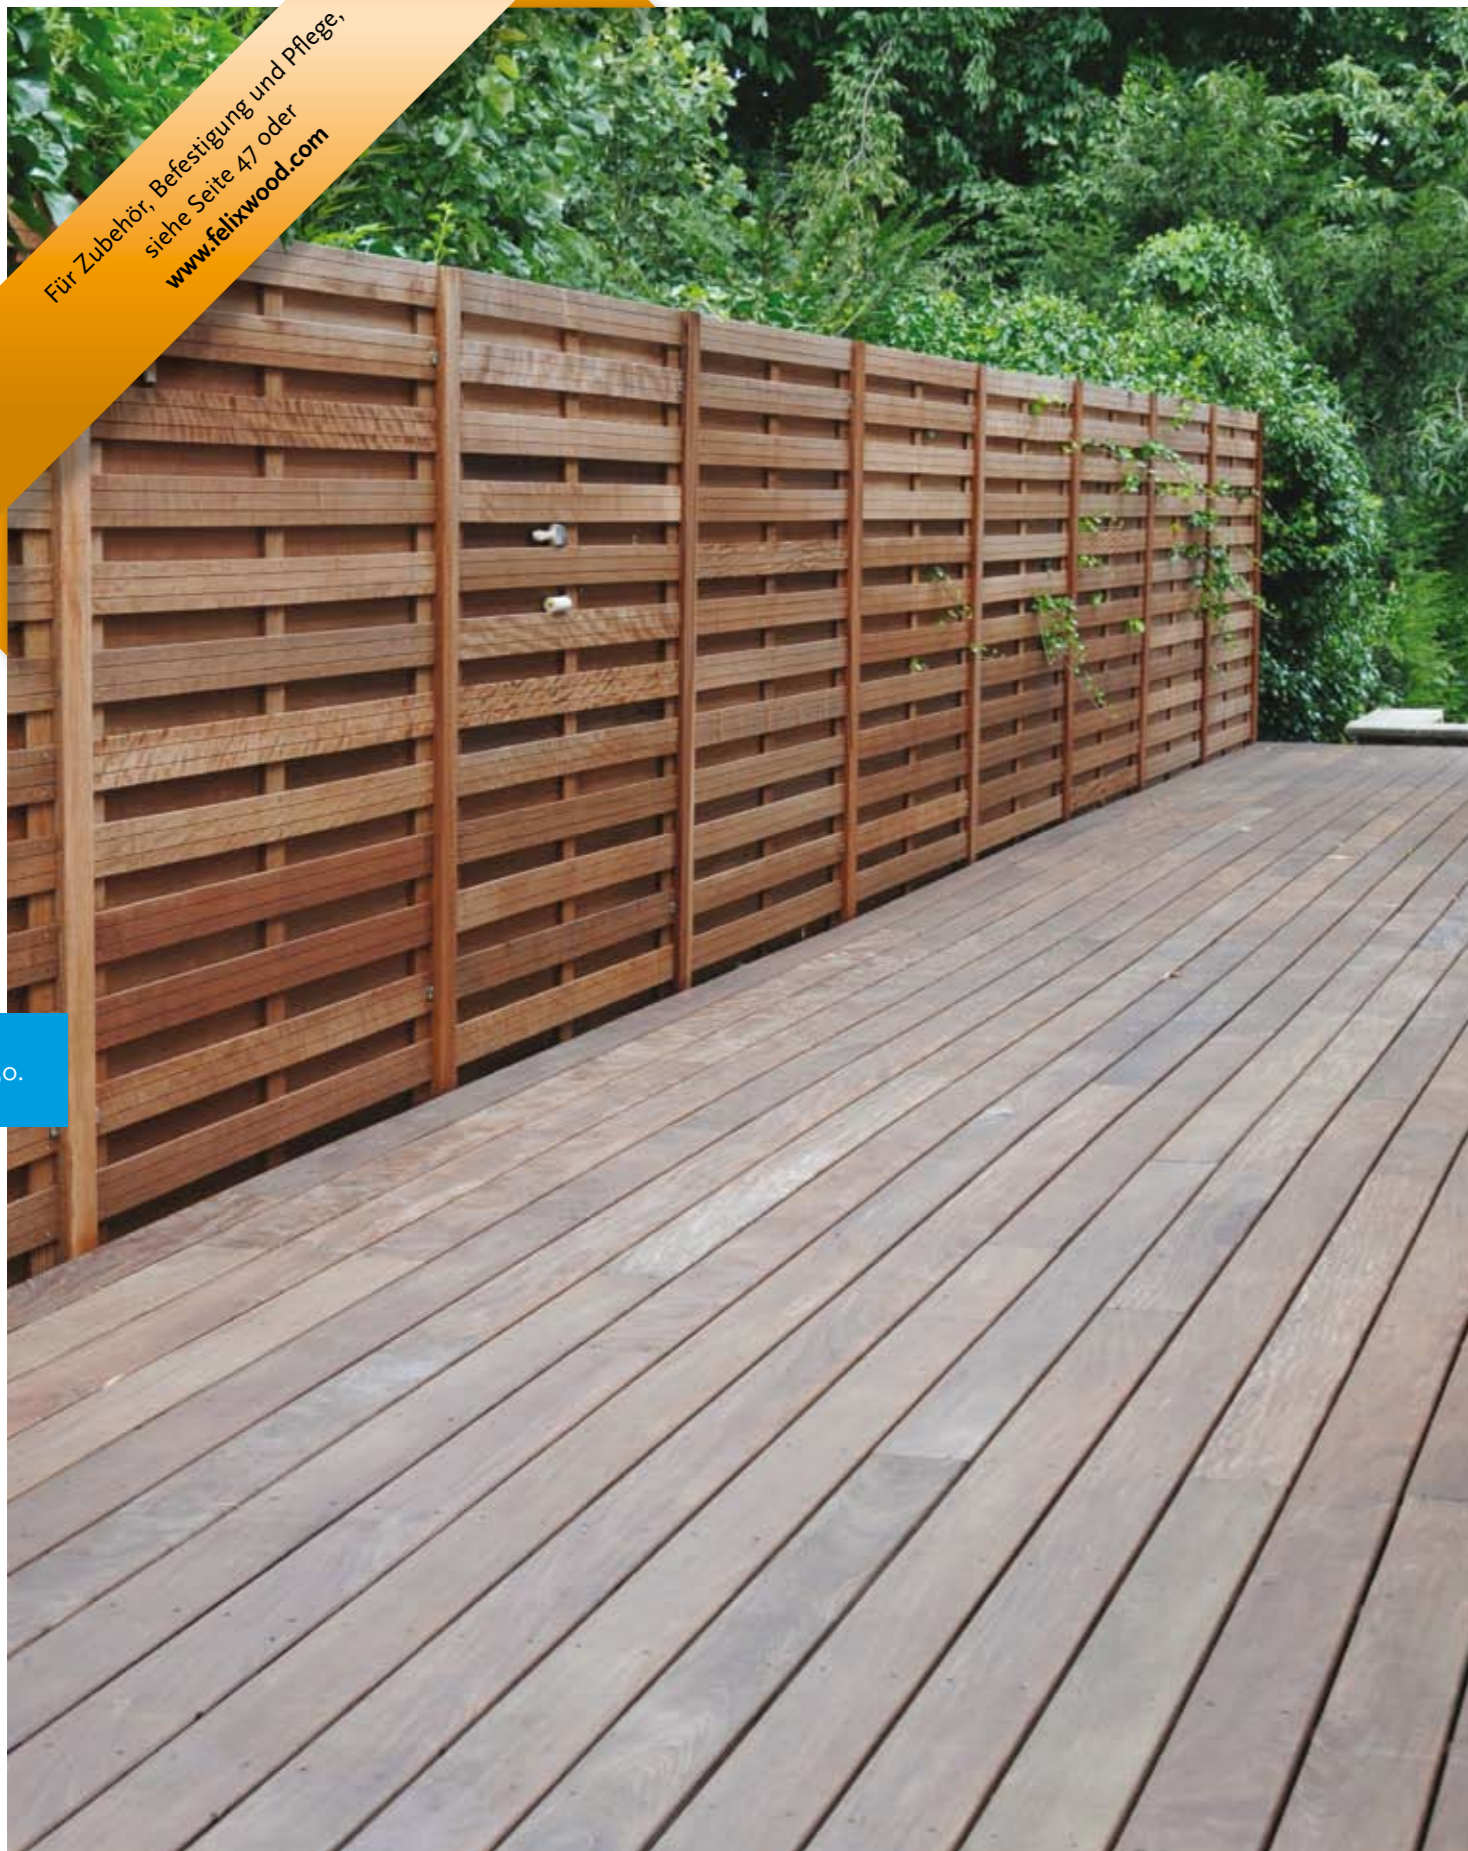

Für Zubehör, Befestigung und Pflege,  
siehe Seite 47 oder  
[www.felixwood.com](http://www.felixwood.com)

**Fein und freundlich - verschafft Ihrem Garten eine ruhige Optik**

Die Zäune der Charmant-Serie zeichnen sich durch glatte Lamellen mit feinen V-Nuten aus. Ein ruhiger Look mit einem „charmanten“ Blickfang. Auch ohne Rahmen sehr stabil. Einen Abschluss, falls gewünscht, bietet eine zusätzliche Aufsatzleiste. Die Elemente lassen sich je nach Bedarf einfach anpassen. Ein bescheidener Typ mit überraschend vielen Möglichkeiten!

 Beste Ergebnisse bei der Montage erhalten Sie mit Hilfe unserer Montageanleitung unter: [www.felixwood.com](http://www.felixwood.com)

**Rechteckzaun 15**

180 x 180 cm

Art. 20011501

**Abschlusszaun 18**

180 - 90 x 90 cm

Art. 20011801

**Rechteckzaun 19**

90 x 180 cm

Art. 20011901

**Rechteckzaun 20**

180 x 90 cm

Art. 20012001

**Rechteckzaun 39**

90 x 180 cm

Art. 20013947

**Rundbogenzaun 9**

165 - 180 - 165 x 180 cm

Art. 20020901

**Rechteckzaun 17**

180 x 180 cm

Art. 20011701