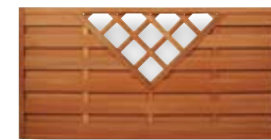

Für Zubehör, Befestigung und Pflege,
siehe Seite 47 oder
www.felixwood.com

Stilvoll und graziös - verschafft Ihrem Garten eine stattliche Optik

Mit Ihrer feinen Struktur und dem soliden Rahmen bieten die Zäune der Elegant-Serie eine ideale Möglichkeit, um Ihren Garten stilvoll zu gestalten. Ein besonders breites Sortiment mit unendlichen Kombinations- und Variationsmöglichkeiten verbindet die Liebe zum Detail. Ein attraktiver Typ ohne Allüren!

Abschlusszaun 27

180 - 90 x 90 cm

Art. 22012701

Rechteckzaun 28

90 x 90 cm

Art. 22012801

Rechteckzaun 29

90 x 180 cm

Art. 22012901

ELEGANT

Rundbogenzaun 3

170 - 180 - 170 x 180 cm

Art. 22020301

Rundbogenzaun 4

170 - 180 - 170 x 120 cm

Art. 22020401